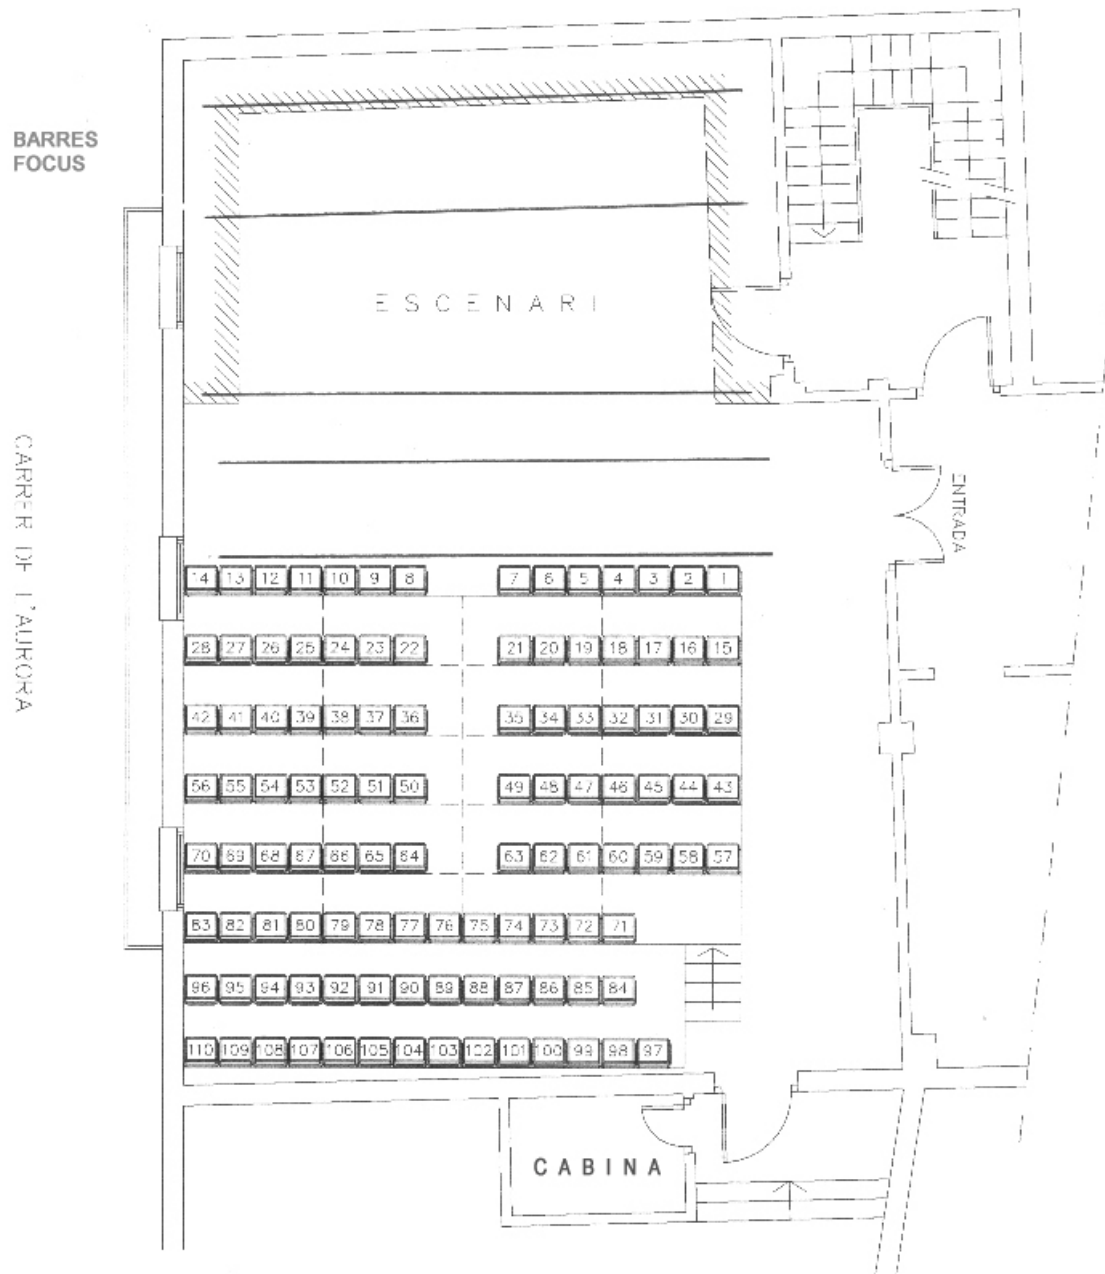

Contacte Cap tècnic del teatre:

XAVIER AMAT

T. 93 805 00 75

M. 667 41 36 08

xavier@teatreaurora.org