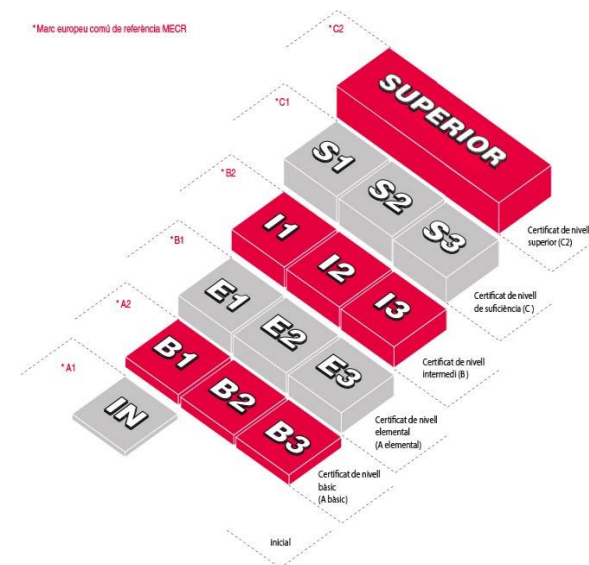

CURSOS EN LÍNIA

El Servei Comarcal de Català de l'Anoia ofereix cursos de nivells intermedi i suficiència en la modalitat en línia a través de la plataforma Parla.cat.

Inscripcions i proves d'accés

Matí: 18 i 19 de desembre, de 10 a 14 h

Tarda: 19 de desembre, de 17 a 19 h

Durada del curs: de gener a març

SCC Anoia
Plaça de Sant Miquel, 5
Igalada
www.parla.cat

TOTS ELS CURSOS TENEN PLACES LIMITADES

La realització dels cursos està condicionada a la inscripció d'un nombre mínim de persones.

APRÈN CATALÀ

CERTIFICATS OFICIALS

CURSOS VÀLIDS PER A INFORMES D'ARRELAMENT

DESEMBRE 2019

SLC Igualada
Carrer de Lleida, 78
Edifici Ig-nova
08700 Igualada
938048899
igualada@cpnl.cat
www.cpnl.cat/xarxa/cnlmontserrat

SCC Anoia
Plaça de Sant Miquel, 5
08700 Igualada
938051585
anoia@cpnl.cat