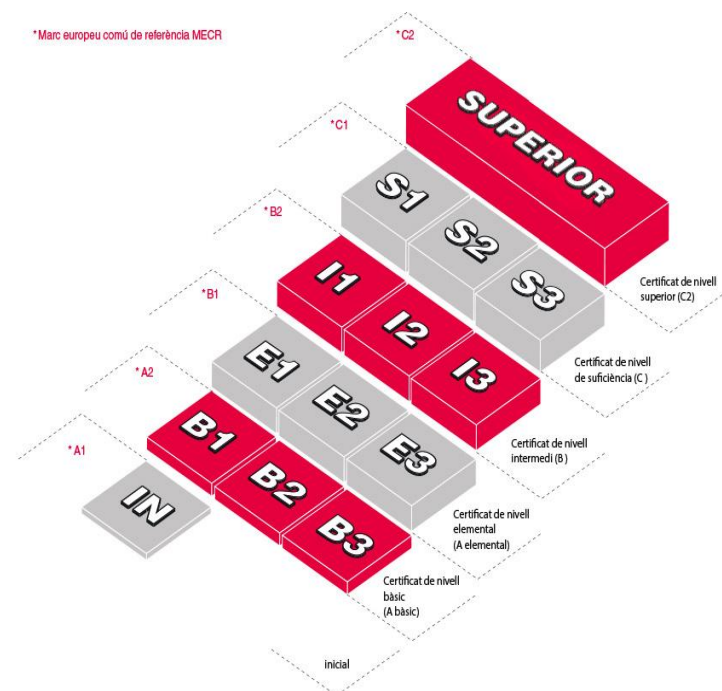

CURSOS EN LÍNIA

El Servei Comarcal de Català de l'Anoia ofereix cursos de nivells intermedi, suficiència i superior en la modalitat en línia a través de la plataforma Parla.cat.

INSCRIPCIONS

Del 15 al 29 de setembre, de 10 a 14 h,
i el dia 20, de 17 a 19 h.

Per a altres tardes: hores convingudes

SESSIONS DE PRESENTACIÓ

Dimarts 27 de setembre a les 10 h o
dijous 29 de setembre a les 17 h

Plaça de Sant Miquel, 5
Igalada
www.parla.cat

TOTS ELS CURSOS TENEN PLACES LIMITADES

La realització dels cursos està condicionada a la inscripció d'un nombre mínim de persones.

VINE I APRÈN-NE

CERTIFICATS OFICIALS

SETEMBRE 2016

SLC Igualada
Carrer de Lleida, 78
Edifici Ig-nova
08700 Igualada
938048899
igualada@cpnl.cat
www.cpnl.cat/xarxa/cnlmontserrat

SCC Anoia
Plaça de Sant Miquel, 5
08700 Igualada
938051585
anoia@cpnl.cat

SCC Anoia @sccanoia @cpnlscanoia