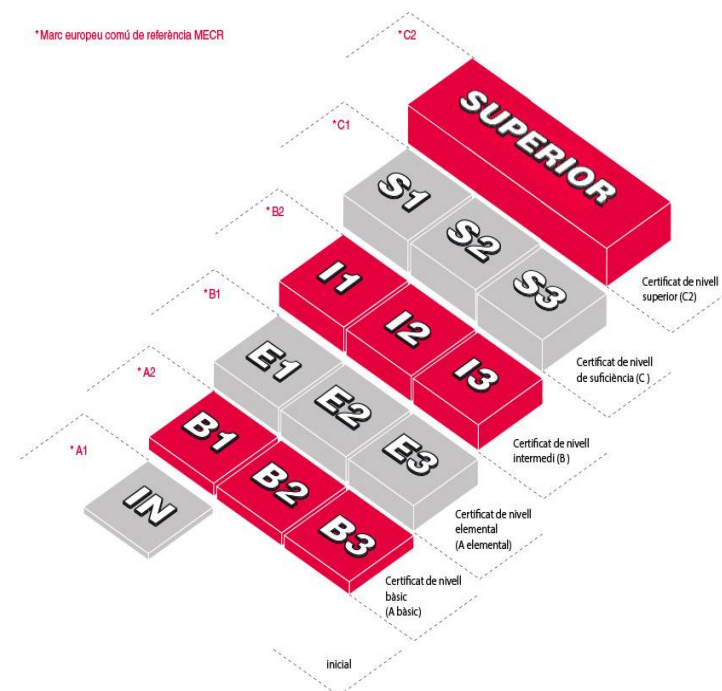

CURSOS EN LÍNIA

El Servei Comarcal de Català de l'Anoia ofereix cursos de nivells intermedi i suficiència en la modalitat en línia a través de la plataforma Parla.cat.

INSCRIPCIONS

Del 19 al 29 de setembre, de 10 a 14 h
Tardes: 19 i 26 de setembre, de 17 a 19 h

SESSIONS DE PRESENTACIÓ

Dijous 28 de setembre a les 10 h o a les 17 h
Plaça de Sant Miquel, 5 - Igualada
www.parla.cat

TOTS ELS CURSOS TENEN PLACES LIMITADES

La realització dels cursos està condicionada a la inscripció d'un nombre mínim de persones.

VINE I APRÈN-NE

CERTIFICATS OFICIALS

SETEMBRE 2017

SLC Igualada
Carrer de Lleida, 78
Edifici Ig-nova
08700 Igualada
938048899
igualada@cpl.cat
www.cpl.cat/xarxa/cnlmontserrat

SCC Anoia
Plaça de Sant Miquel, 5
08700 Igualada
938051585
anoia@cpl.cat

SCC Anoia @sccanoia @cplnlsccanoia