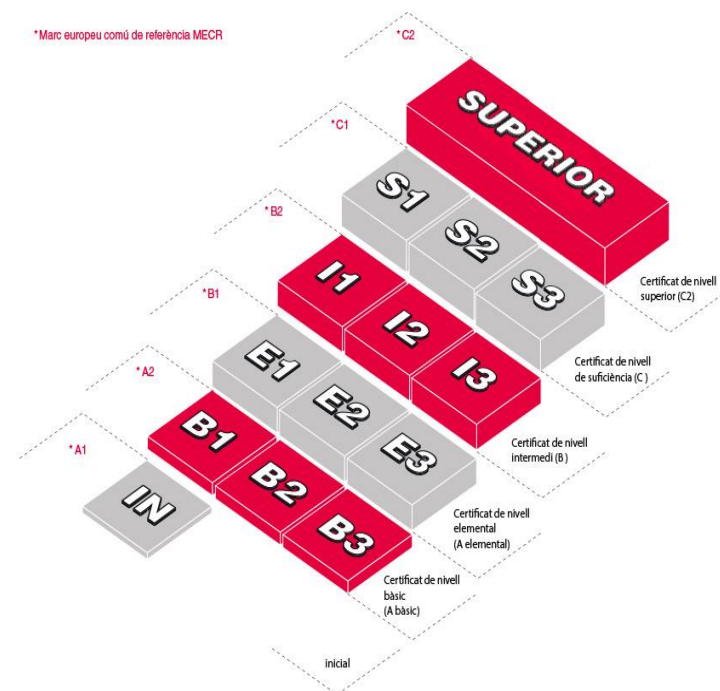

Inscripcions i proves d'accés

Matí: del 17 al 21 de setembre, de 10 a 14 h

Tarda: 17 de setembre, de 17 a 19 h

Sessions de presentació

Dimecres 19 de setembre, a les 17 h

Dijous 20 de setembre, a les 10 h

Plaça de Sant Miquel, 5
Igalada
www.parla.cat

TOTS ELS CURSOS TENEN PLACES LIMITADES

La realització dels cursos està condicionada a la inscripció d'un nombre mínim de persones.

VINE I APRÈN-NE

CERTIFICATS OFICIALS

SETEMBRE 2018

SLC Igualada
Carrer de Lleida, 78
Edifici Ig-nova
08700 Igualada
938048899
igualada@cpnl.cat
www.cpnl.cat/xarxa/cnlmontserrat