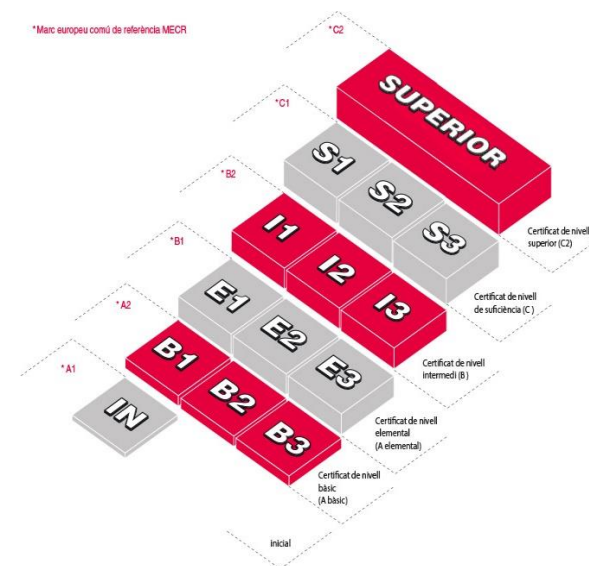

CURSOS EN LÍNIA

El Servei Comarcal de Català de l'Anoia ofereix cursos de nivells intermedi i suficiència en la modalitat en línia a través de la plataforma Parla.cat.

Inscripcions i proves d'accés

Matí: del 2 al 5 de setembre, de 10 a 14 h

Tarda: 5 de setembre, de 16 a 18 h

Durada del curs: de setembre a desembre

SCC Anoia
Plaça de Sant Miquel, 5
Igalada
www.parla.cat

TOTS ELS CURSOS TENEN PLACES LIMITADES

La realització dels cursos està condicionada a la inscripció d'un nombre mínim de persones.

VINE I APRÈN-NE

CERTIFICATS OFICIALS

CURSOS VÀLIDS PER A INFORMES D'ARRELAMENT

SETEMBRE 2019

SLC Igualada
Carrer de Lleida, 78
Edifici Ig-nova
08700 Igualada
938048899
igualada@cpnl.cat
www.cpnl.cat/xarxa/cnlmontserrat

SCC Anoia
Plaça de Sant Miquel, 5
08700 Igualada
938051585
anoia@cpnl.cat