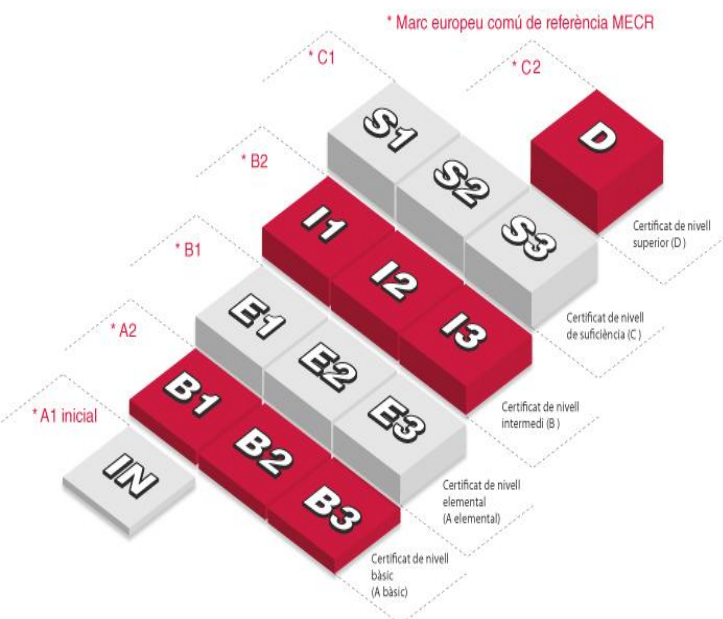

Curs de nivell C2 (antic nivell D)

Curs de 90 hores amb **certificat homologat**

Preu: 242,82 €

Places limitades

Prova de col·locació

Totes les persones interessades en el nivell C2 que no hagin fet el nivell de suficiència al CPNL o que no tinguin el certificat de la DGPL hauran de fer una prova de col·locació orientativa.

Truqueu al **93 805 15 85** o escriviu a anoia@cpnl.cat per demanar hora.

Nivell C2 presencial (antic D)

Igualada

Horari: dimarts de 17.15 a 20.15 h

Aula: Consell Comarcal

Inici: 3 d'octubre

Fi: 29 de maig

Nivell C2 en línia (antic D)

El CNL Montserrat ofereix també la modalitat en línia a través de la plataforma Parla.cat > Aula mestra. Demaneu-ne més informació al CNL.